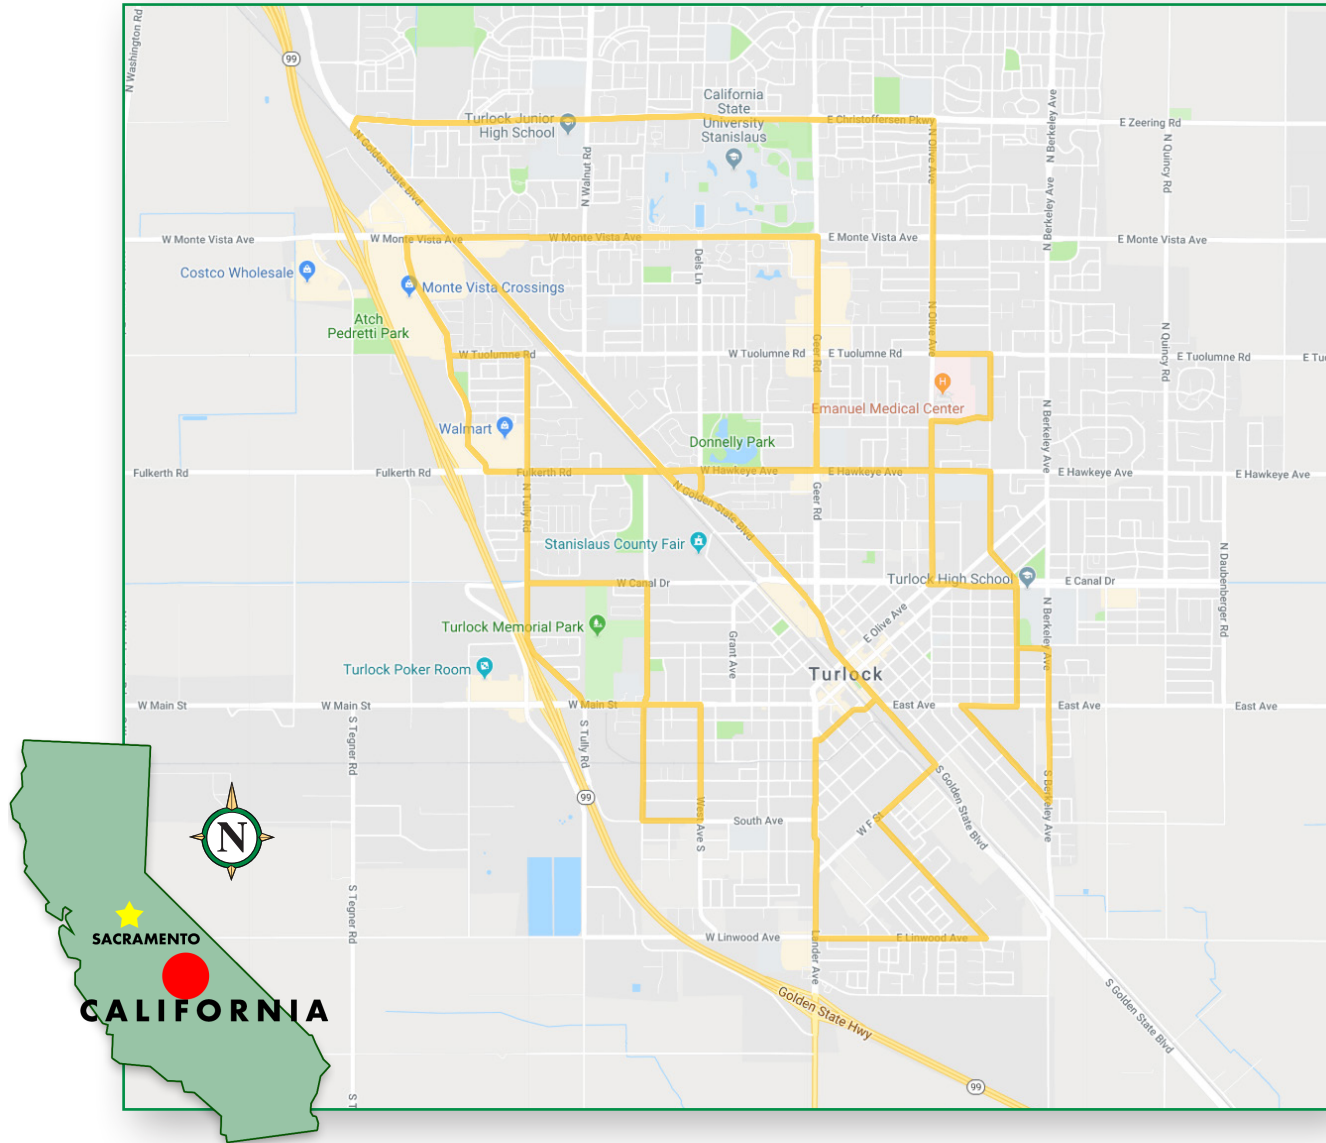

# Turlock Bus Coverage

Turlock Community

P.O. Box 7209 | Chico, CA 95927 | (530) 342-3235 | Fax: (530) 342-0712

[www.stottoutdoor.com](http://www.stottoutdoor.com)