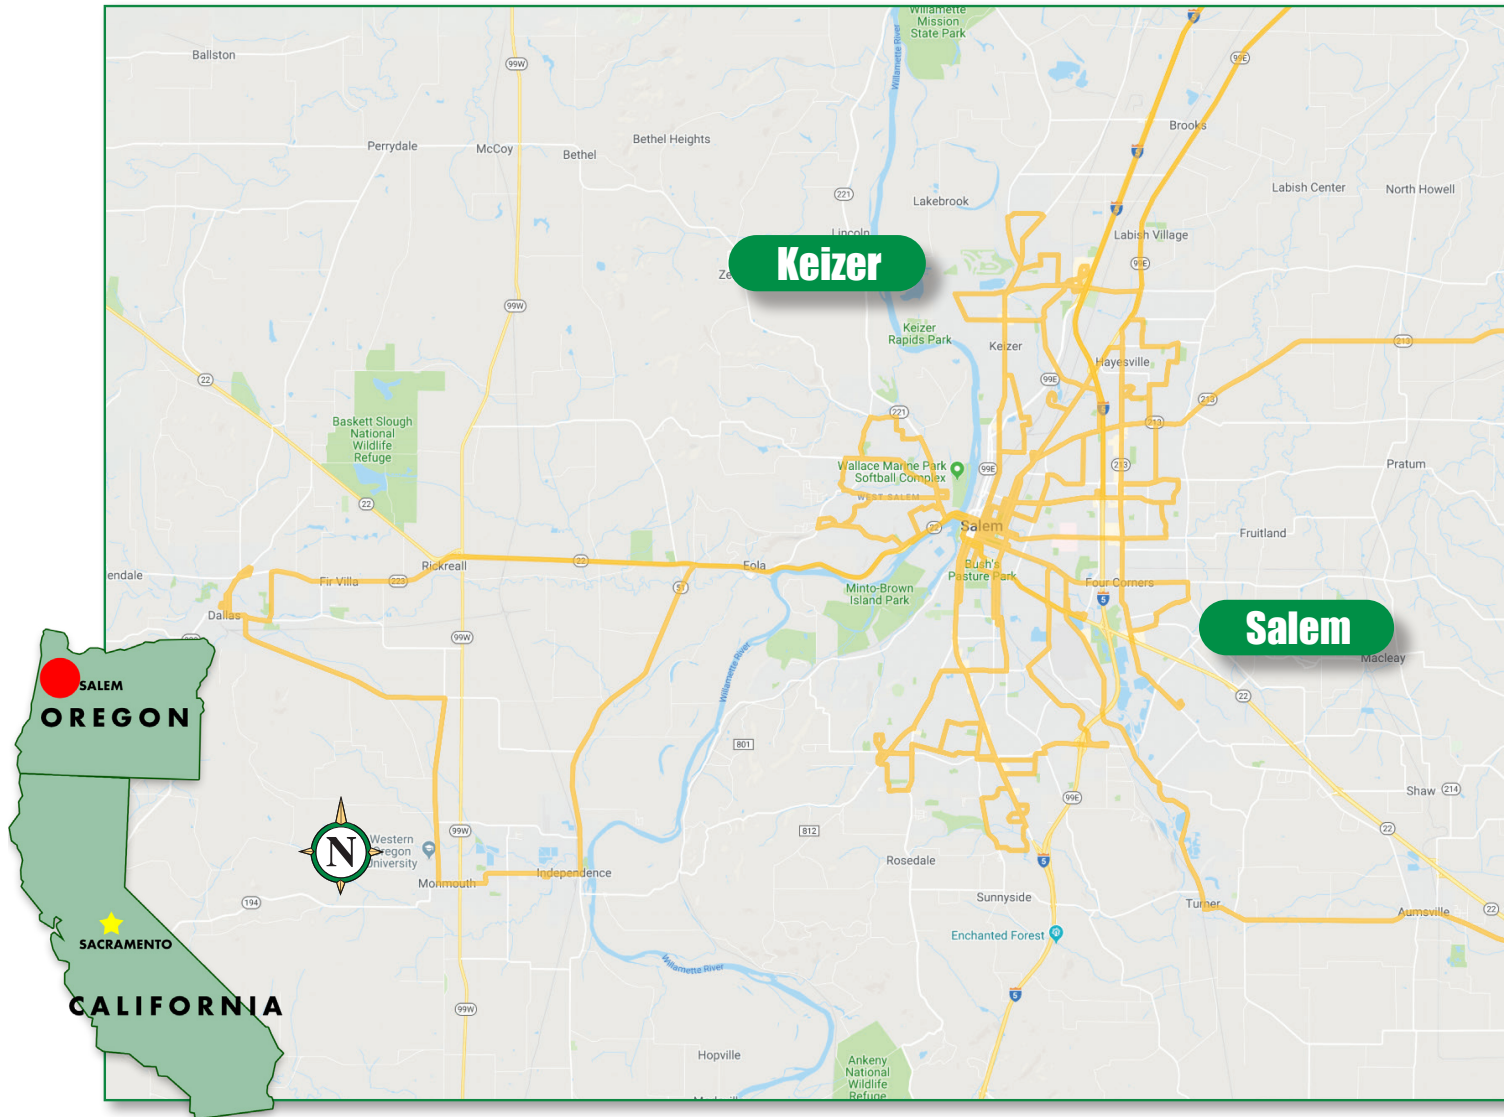

# Salem Bus Coverage

Salem Area Mass Transit District (SAMTD)

P.O. Box 7209 | Chico, CA 95927 | (530) 342-3235 | Fax: (530) 342-0712

[www.stottoutdoor.com](http://www.stottoutdoor.com)